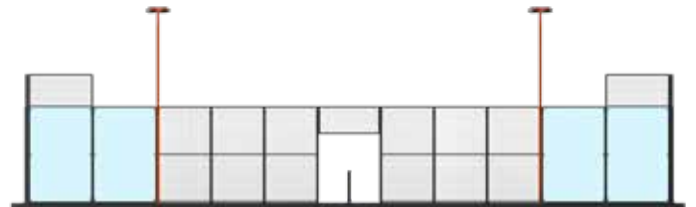

Sport Services Eco Supreme

Descripción

Sistema híbrido de mallas con pilares de última generación, el cual brinda la mejor seguridad, estabilidad y experiencia a la hora de jugar.

Características Técnicas:

- Sistema de mallas con pilares. 36 pilares.
- 12 marcos de 1.66 x 3 con malla electro punteada con cuadrícula de 5x5
- 2 marco de 1 x 2 con malla electro punteada con cuadrícula de 5x5
- 18 marcos de 2 x 4 con malla superior electro punteada con cuadrícula de 5x5
- 18 cristales de 10mm 2 x 3 con cantos pulidos y avellanados
- 4 postes de iluminación con lámparas lead para una iluminación de 200 lux
- Incluye tornillería de acero inoxidable, 1 red sport-services con ancla central y winch para su tensión.
- Acabado en pintura color verde.