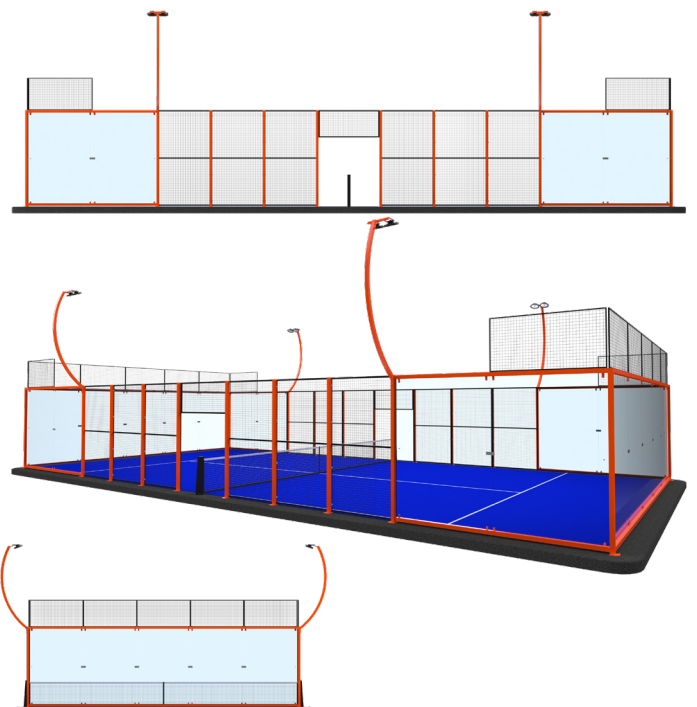

Sport Services Pano Supreme

Descripción

Pista de pádel híbrida de última generación, extremadamente resistente debido a la combinación única de la construcción de marcos y pilares. Esta pista está diseñada bajo los estándares estructurales europeos.

Diseñada para cumplir con una vista espectacular y debido a su única combinación de marcos con pilares, provee una estructura muy rígida y fuerte siendo así la elección perfecta para cualquier clima en todo el mundo, gran resistencia a los impactos y ráfagas de viento.

Características Técnicas:

- **Estructura:** pilares de 3"x3" y marcos de 1 1/2" x 1/2",
- **Cabeceras:** completamente panorámicas
- **Malla:** Electrosoldada de 50x50mm
- **Cristal templado:** 18 piezas 2 x 3m de 12mm (Certificado ANASI)
- **Pasto Sintético:** 20mm 850 grs. color verde
- **Iluminación:** 8 luminarias 200w lead (5 años de garantía)
- **Postes de Luz:** Curvos
- **Acabado en Pintura:** Color Naranja

Incluye tornillería de acero inoxidable, 1 red sport-services con ancla central y winch para su tensión.