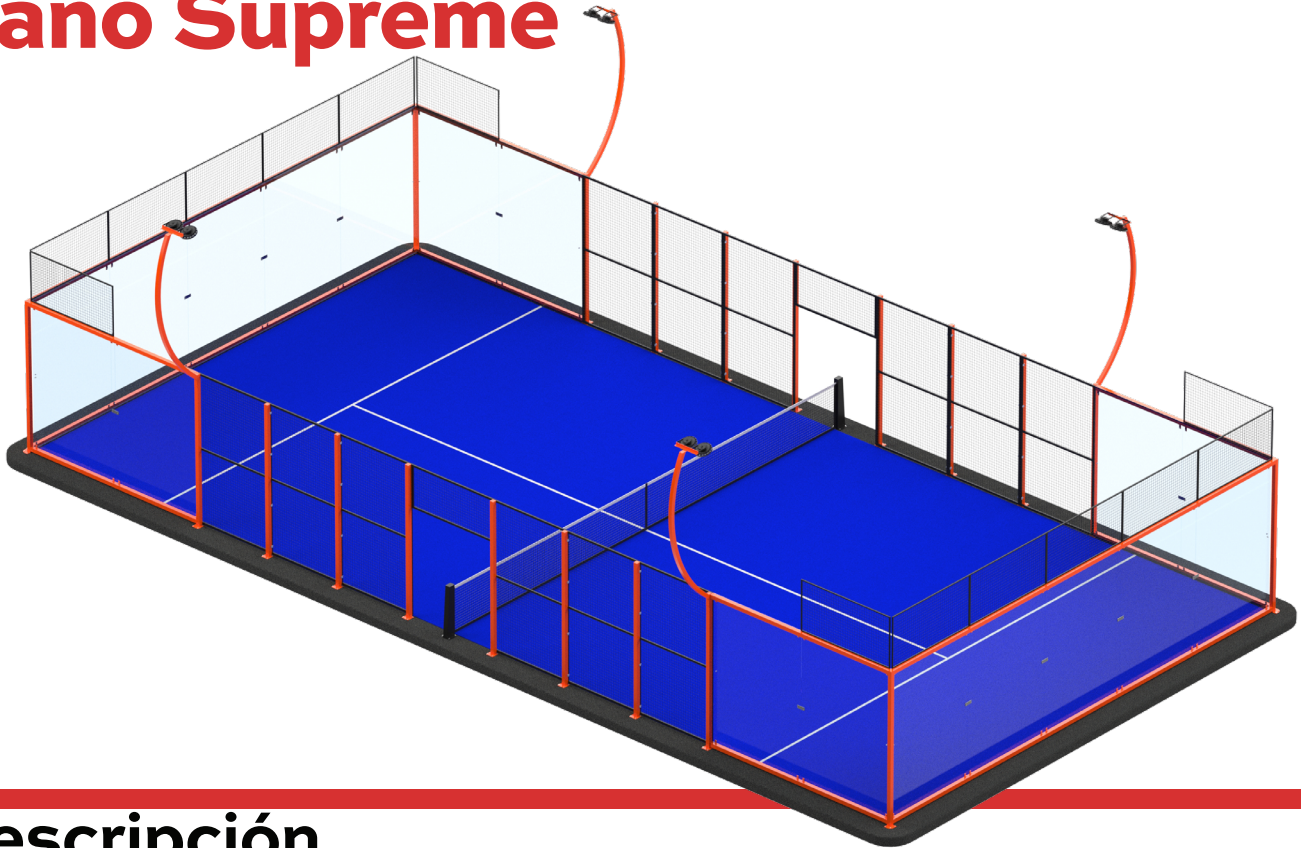

# Sport Services Pano Supreme

Las canchas de pádel Sport Services están pensadas para la práctica al más alto nivel, instalamos sistemas que se apegan a los reglamentos internacionales con un estricto control de calidad.

## Descripción

Pista de pádel híbrida de última generación, extremadamente resistente debido a la combinación única de la construcción de marcos y pilares. Esta pista está diseñada bajo los estándares estructurales europeos.

## Características Técnicas:

- **Estructura:** pilares de 3"x3" y marcos de 1 1/2" x 1/2",
- **Cabeceras:** completamente panorámicas
- **Malla:** Electrosoldada de 50x50mm
- **Cristal templado:** 18 piezas 2 x 3m de 12mm (Certificado ANASI)
- **Pasto Sintético:** 20mm 850 grs. color verde
- **Iluminación:** 8 luminarias 200w lead (5 años de garantía)
- **Postes de Luz:** Curvos
- **Acabado en Pintura:** Color Naranja