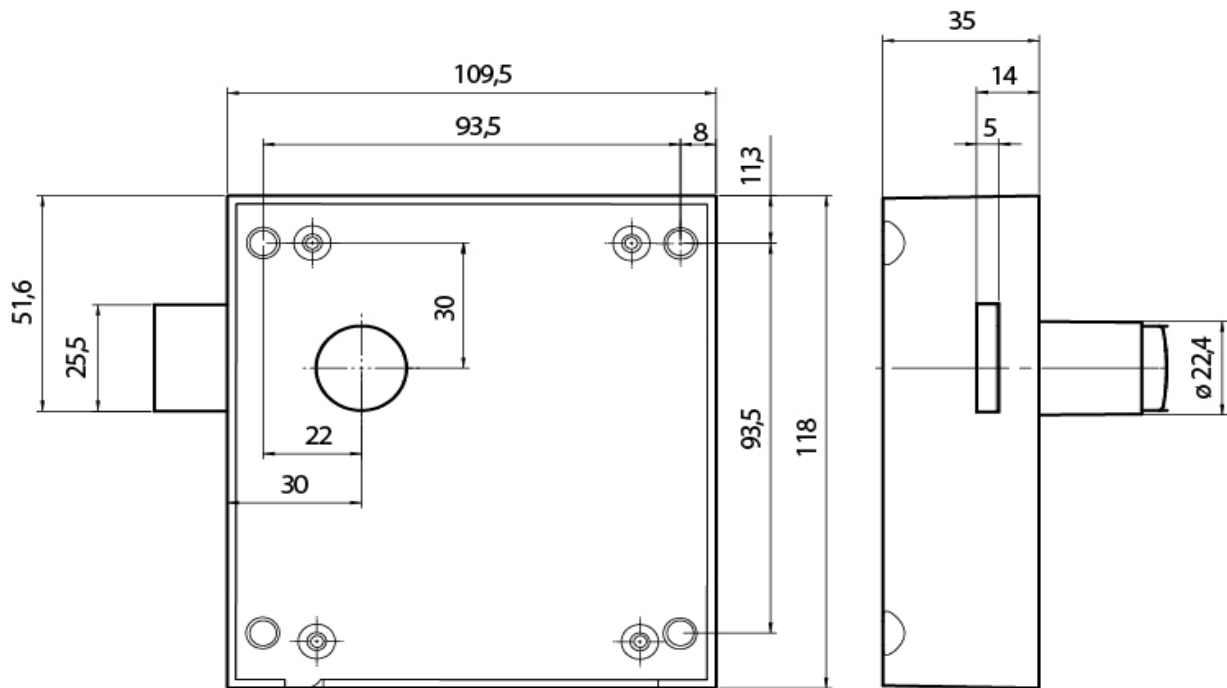

Para cerrar y abrir el locker, el usuario sólo debe pulsar el pomo con un formato de proximidad: tarjeta o muñequera.

DIMENSIONES

CARACTERÍSTICAS:

ALIMENTACIÓN (DE BATERÍA)	4 pilas alcalinas 1,5v AA
RANGO DE TEMPERATURA	-20 ^o a +70 ^o
AUTONOMÍA (DE LA BATERÍA)	30.000 ciclos
DETECCIÓN DE BATERIA BAJA	Si
TECNOLOGÍA	Mifare 1k, 4k
PROTECCIÓN IMPACTOS	IK9, IK7
DISPLAY	Sin LED

DIMENSIONES:

FRONTAL	109,5x35x118mm
---------	----------------

COMPATIBILIDAD:

Compatible con controles de acceso gracias a la tecnología Mifare.
Compatible con los principales sistemas de entrenamiento Fitness:
Technogym Wellness System, Preva Networked Fitness, Milon.