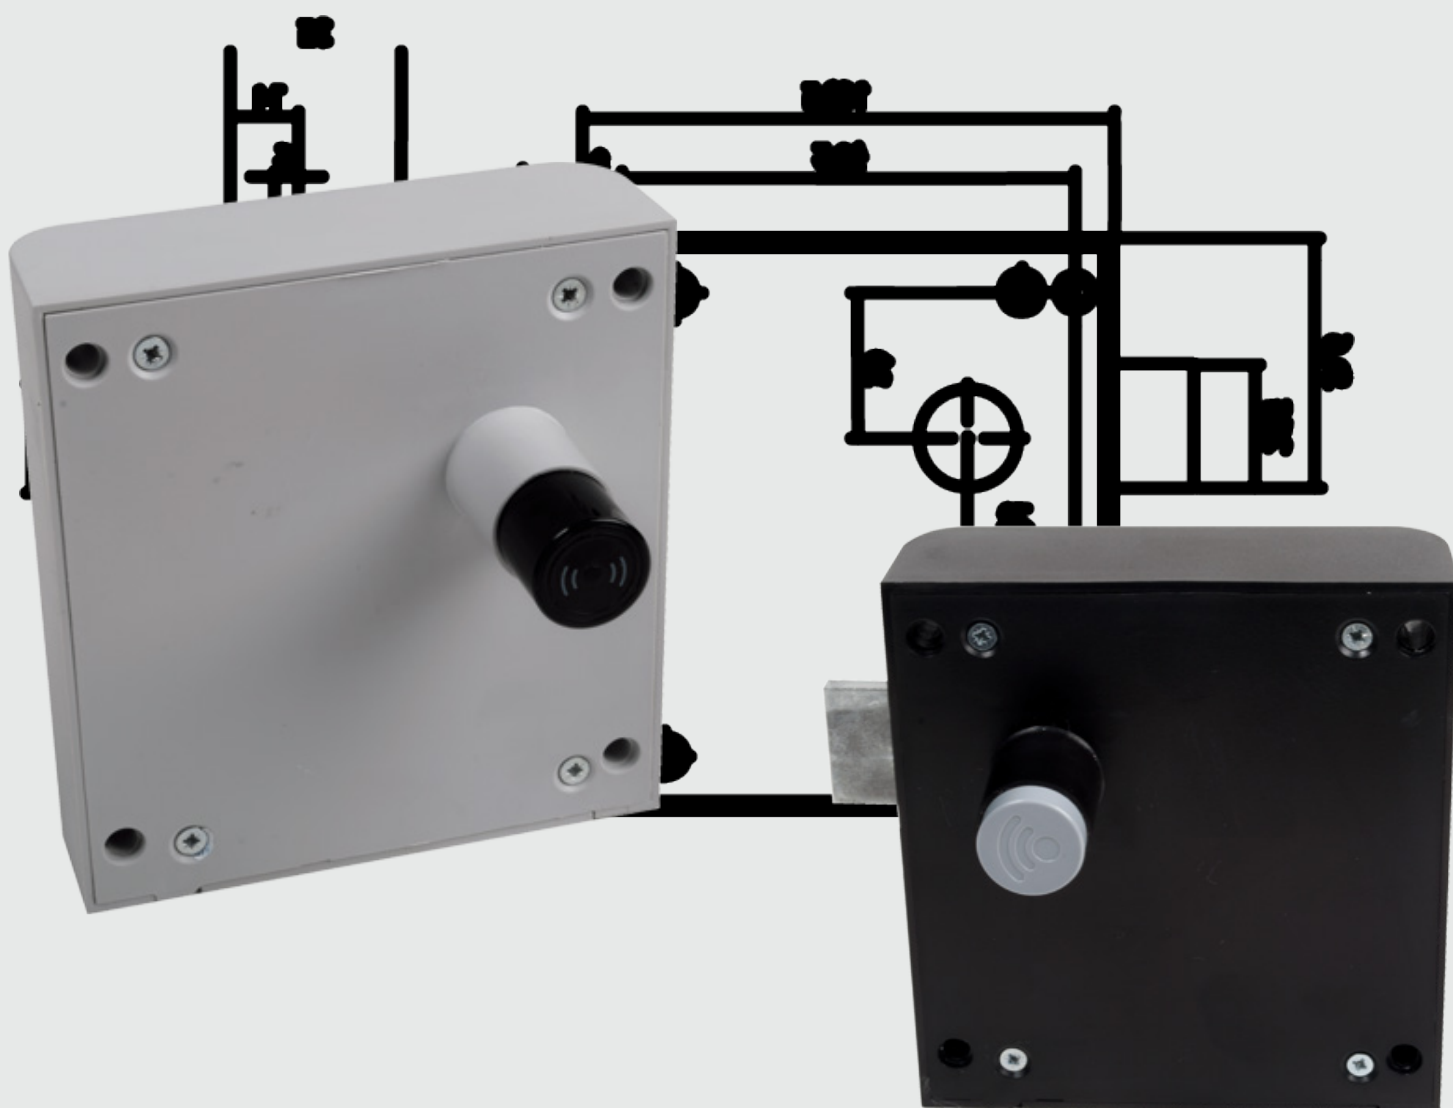

Cerradura OTS

DESCRIPCIÓN

Tecnología y diseño convergen en esta cerradura de fácil uso y lo mejor es que no necesita llave.

- Bajo consumo de pilas.
- Resistente al vandalismo mediante sistema de lengüeta
- Fácil uso mediante pomo de pulsar
- Fácil montaje en la puerta.
- Apariencia discreta gracias a su diseño
- Resistente a la humedad
- Llave maestra y de servicio

OTS | SISTEMA DE CONFIANZA CON SENSOR

Programable en modo libre, la OTS es una apuesta segura para aquellas instalaciones que requieren una gestión de lockers simple y directa.

Excelente opción como cerradura independiente o integrada dentro de un sistema de control de accesos

Para cerrar y abrir el locker, el usuario sólo debe pulsar el pomo con un formato de proximidad: tarjeta o muñequera.

DIMENSIONES

CARACTERÍSTICAS:

ALIMENTACIÓN (DE BATERÍA)	4 pilas alcalinas 1,5v AA
RANGO DE TEMPERATURA	-20 ^o a +70 ^o
AUTONOMÍA (DE LA BATERÍA)	30.000 ciclos
DETECCIÓN DE BATERIA BAJA	Si
TECNOLOGÍA	Mifare 1k, 4k
PROTECCIÓN IMPACTOS	IK9, IK7
DISPLAY	Sin LED

DIMENSIONES:

FRONTAL	109,5x35x118mm
---------	----------------

COMPATIBILIDAD:

Compatible con controles de acceso gracias a la tecnología Mifare.
Compatible con los principales sistemas de entrenamiento Fitness:
Technogym Wellness System, Preva Networked Fitness, Milon.